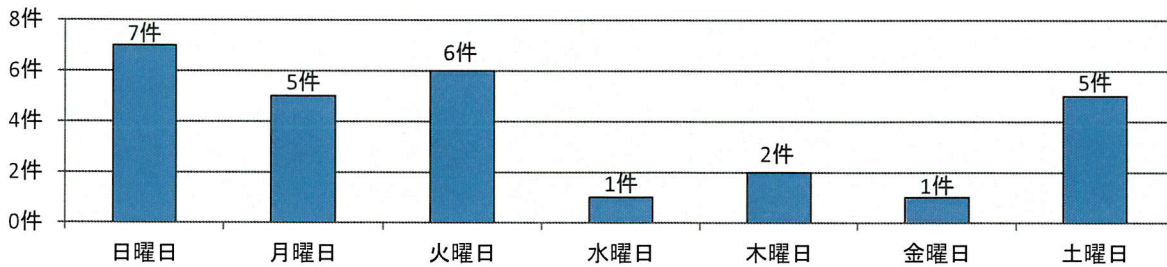

2-4 曜日別火災発生状況

曜日別 地区別	合計	日曜日	月曜日	火曜日	水曜日	木曜日	金曜日	土曜日
燕市	25	7	5	5	1	2	1	4
燕地区	10	2	2	1		2		3
吉田地区	11	3	3	3	1			1
分水地区	4	2		1			1	
弥彦村	2			1				1
合計	27	7	5	6	1	2	1	5

2-5 原因別火災発生状況

原因別 地区別	たばこ	こんろ	かまど	風呂かまど	炉	焼却炉	ストーブ	こたつ	ボイラー	煙突・煙道	排気管	電気機器	電気装置	電灯・電話等の配線
燕市		2			1		1					1	1	
弥彦村		1												
合計	0	3	0	0	1	0	1	0	0	0	0	1	1	0