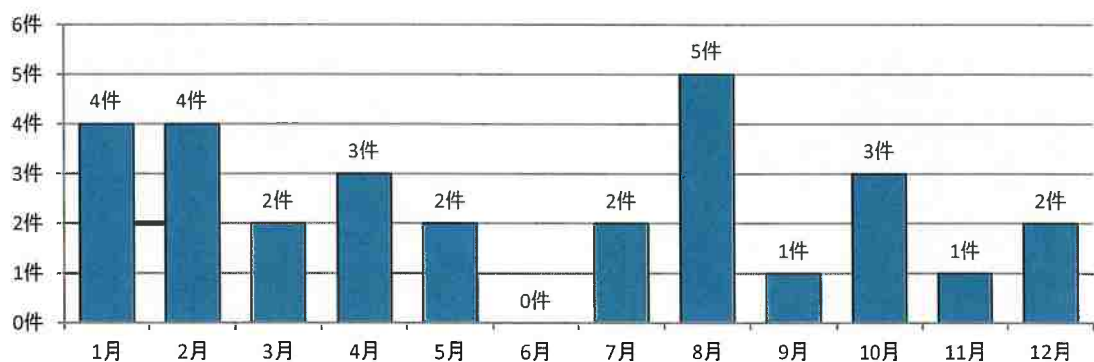

2-2 月別火災発生状況

地区別	月別												
	合計	1月	2月	3月	4月	5月	6月	7月	8月	9月	10月	11月	12月
燕市	25	4	4	2	3	2		2	3	1	2		2
燕地区	13	2	3			2		1	1	1	2		1
吉田地区	9	1	1	2	2			1	2				
分水地区	3	1			1								1
弥彦村	4								2		1	1	
合計	29	4	4	2	3	2		2	5	1	3	1	2

2-3 時間帯別火災発生状況

地区別	時間別	合計	0時	2時	4時	6時	8時	10時	12時	14時	16時	18時	20時	22時	不明
			1時台	3時台	5時台	7時台	9時台	11時台	13時台	15時台	17時台	19時台	21時台	23時台	
燕市		25	1	1		2	5	2	1	3	2	4		1	3
燕地区		13	1	1		1	3	1		1	1	2			2
吉田地区		9				1	1		1	2	1	1		1	1
分水地区		3					1	1				1			
弥彦村		4			1	1	1			1					
合計		29	1	1	1	3	6	2	1	4	2	4		1	3