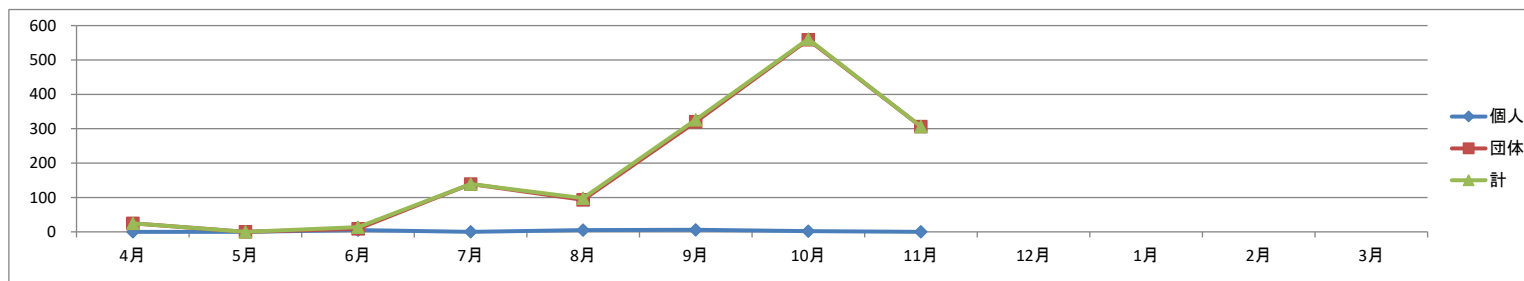

## ■防災センター・消防本部の視察・見学等受け入れ状況

### ■令和2年度月別推移

※平成11年3月1日オープンからの受け入れ総数 91,258 人（令和2年11月末現在）

各月末現在（単位：人）

	4月	5月	6月	7月	8月	9月	10月	11月	12月	1月	2月	3月	計
個人	0	0	5	0	5	6	2	0					18
団体	25	0	9	139	93	320	559	306					1,451
計	25	0	14	139	98	326	561	306					1,469