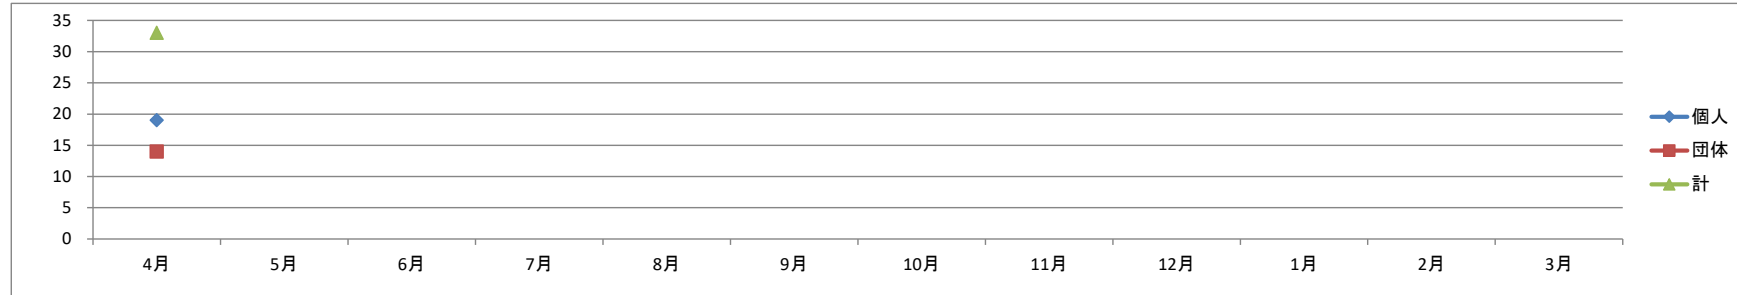

■防災センター・消防本部の視察・見学等受け入れ状況

■令和8年度月別推移

※平成11年3月1日オープンからの受け入れ総数 103,304 人（令和8年4月末現在）

各月末現在（単位：人）

	4月	5月	6月	7月	8月	9月	10月	11月	12月	1月	2月	3月	計
個人	19												19
団体	14												14
計	33												33

■年度別推移 【※平成10年度～平成23年度 個人合計10,534 団体合計48,089 総合計58,623】

各年度末現在（単位：人）

	平成24年度	平成25年度	平成26年度	平成27年度	平成28年度	平成29年度	平成30年度	令和元年度	令和2年度	令和3年度	令和4年度	令和5年度	令和6年度	令和7年度
個人	201	228	161	122	77	32	75	76	18	27	139	159	132	95
団体	5,923	5,607	4,126	2,319	3,754	2,793	3,005	2,667	1,985	900	2,143	2,432	3,106	2,346
計	6,124	5,835	4,287	2,441	3,831	2,825	3,080	2,743	2,003	927	2,282	2,591	3,238	2,441