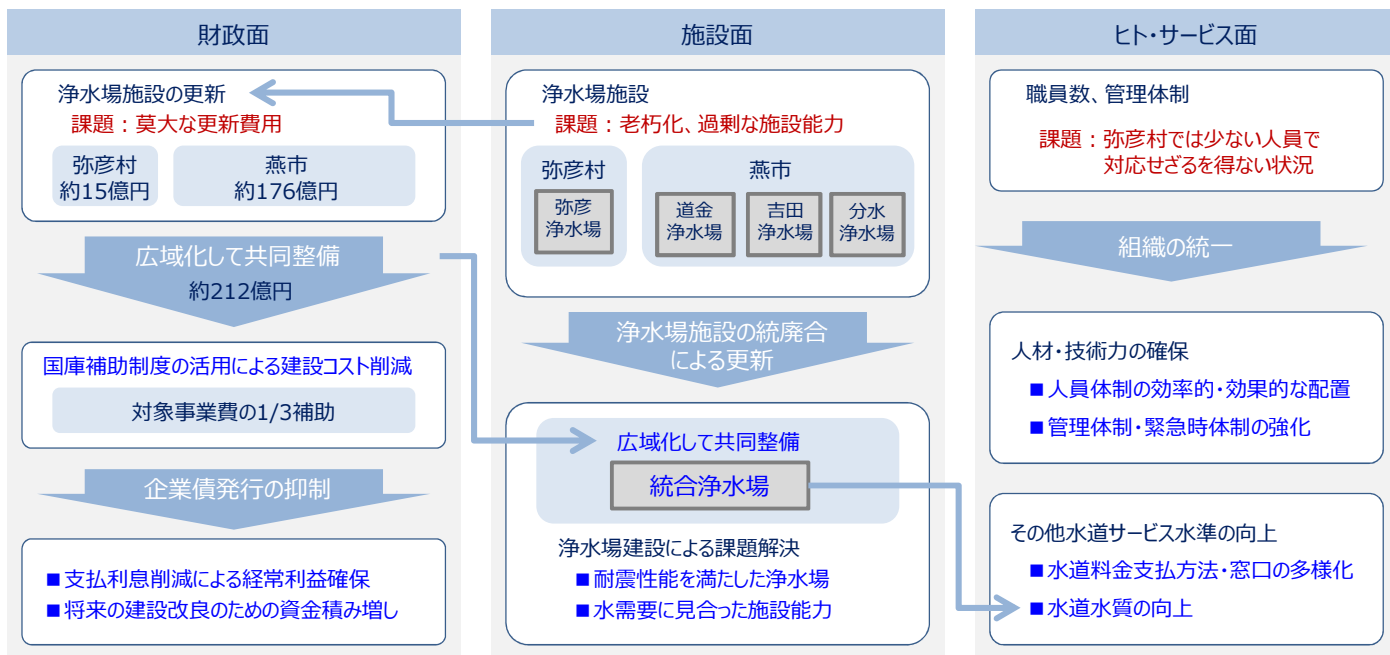

燕市各地区及び弥彦村への配水イメージ

4 燕市と弥彦村の水道事業統合の効果

燕市と弥彦村の水道事業の基盤強化

将来にわたり安全・安心な水道水の安定供給が可能に！